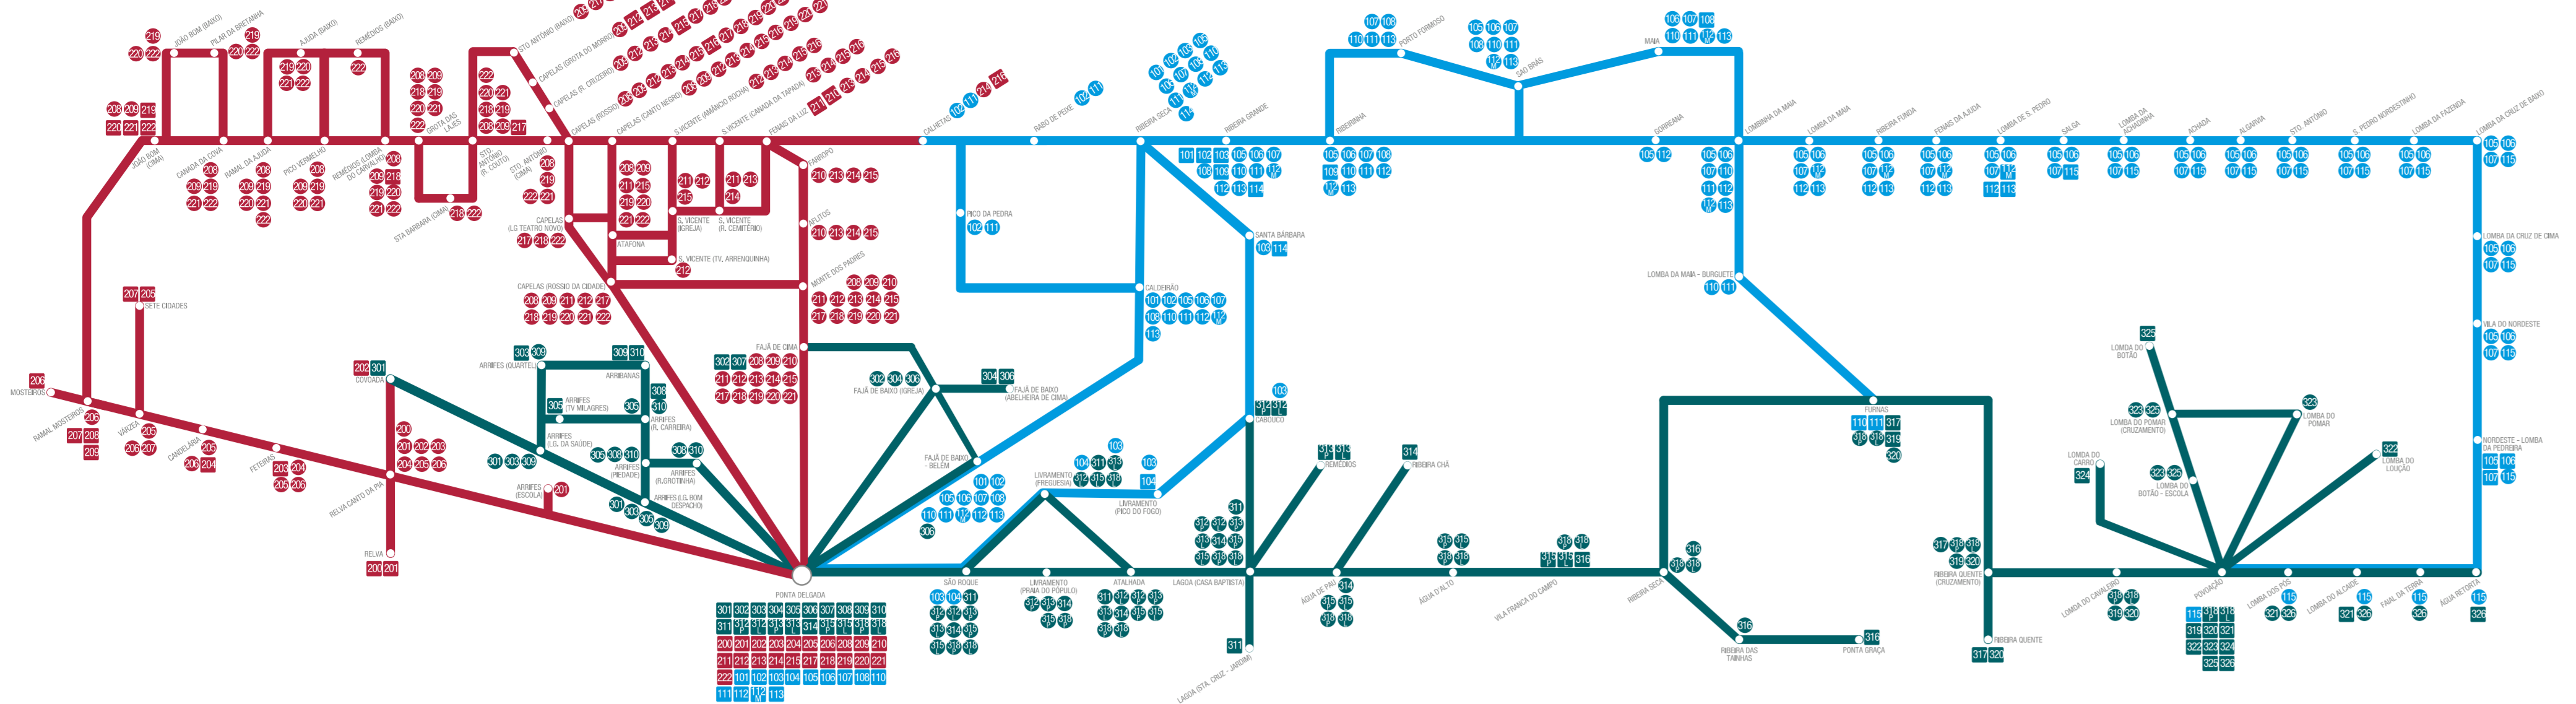

REDE GERA

HORA APROXIMADA, EXCEPTO AS HORAS DE PARTIDA / APPROXIMATE TIME, EXCEPT DEPARTURE.

LINHA SUL - SOUTH LINE

2ª A 6ª FEIRA - MONDAY TO FRIDAY

Table with columns for Carreira / Horário and time slots from 206 to 200. Includes routes like P. Delgada - Av. Marginal (Hospital) and Ramalho.

a) Existe um desdobramento da carreira, que entra no Bairro Alcides Alves (paragens: Rua Principal, Rua do Lirio e Rua das Azáleas)
b) Possível transbordo na Várzea para a carreira 207 (direção Sete Cidades)
c) Transbordo na Várzea com destino às Sete Cidades

Table with columns for Carreira / Horário and time slots from 204 to 200. Includes routes like Sete Cidades (Ponte/Centro) and Mosteiros (Banda de Além).

c) Possível transbordo no Ramal dos Mosteiros para a carreira 208 (Ramal dos Mosteiros - Ponta Delgada, passando por João Bom, Ajuda, Remédios, Sts. Bárbara, Sto. António, Capelas e Fajã de Cima)
d) Possível transbordo na Várzea para a carreira 206 (Mosteiros - Ponta Delgada)
f) Ligação Ramal dos Mosteiros com a carreira 208 (direção Ponta Delgada). Permanência no mesmo veículo.

LINHA NORTE - NORTH LINE

2ª A 6ª FEIRA - MONDAY TO FRIDAY

Table with columns for Carreira / Horário and time slots from 218 to 212. Includes routes like P. Delgada - Av. Marginal (Turismo) and Ramalho.

2ª A DOMINGO MONDAY TO SUNDAY

Table with columns for Carreira / Horário and time slots from 215 to 213. Includes routes like P. Delgada - Av. Marginal (Turismo) and Ramalho.

Nota (2) Paragem Fajã de São Brás

SÁBADO - SATURDAY

Table with columns for Carreira / Horário and time slots from 206 to 200. Includes routes like P. Delgada - Av. Marginal (Turismo) and Ramalho.

Nota (1) Paragem pela paragem João Bom - Centro

DOMINGO - SUNDAY

Table with columns for Carreira / Horário and time slots from 210 to 208. Includes routes like P. Delgada - Av. Marginal (Turismo) and Ramalho.

Table with columns for Carreira / Horário and time slots from 218 to 212. Includes routes like Ramal dos Mosteiros and Sete Cidades (Ponte/Lagoa).

Table with columns for Carreira / Horário and time slots from 215 to 213. Includes routes like Sete Cidades (Ponte/Lagoa) and Ramal dos Mosteiros.

Table with columns for Carreira / Horário and time slots from 210 to 208. Includes routes like P. Delgada - Av. Marginal (Turismo) and Ramalho.

Table with columns for Carreira / Horário and time slots from 210 to 208. Includes routes like Sete Cidades (Ponte/Lagoa) and Ramal dos Mosteiros.

SÁBADO - SATURDAY

Table with columns for Carreira / Itinerário and time slots from 205 to 200. Includes routes like Sete Cidades (Ponte/Lagoa) and Lombo do Vasco.

2ª A DOMINGO MONDAY TO SUNDAY

Table with columns for Carreira / Itinerário and time slots from 400 to 400. Includes routes like PDL - Av. Marginal (Forte S. Brás) and P. Delgada (Hospital).

DOMINGO SUNDAY

Table with columns for Carreira / Itinerário and time slots from 206 to 200. Includes routes like Mosteiros (Banda de Além) and Ramal dos Mosteiros.